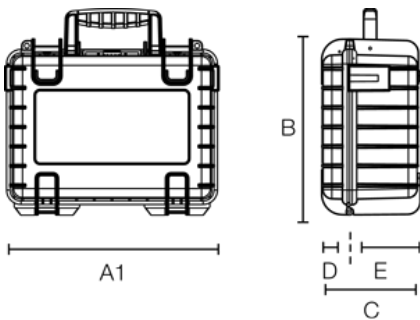

B&W TOOL.CASE JET 3000

Artikelnummer: 117.16/L

Flugtauglich

Ösen für
Vorhängeschloss

temperaturstabil

Dokumentenfach

stapelbar

extrem robust

A (A1):	364 mm
B:	296 mm
C:	167 mm
A (A1) innen:	333 mm
B innen:	235 mm
C innen:	150 mm
D (Deckel) innen:	40 mm
E (Boden) innen:	110 mm

Produkteigenschaften

Volumen (L)	11,7
Material	PP
Produktgruppe	tough.cases
Ausstattungs-möglichkeiten	LOOPS
Zuladung (kg)	20