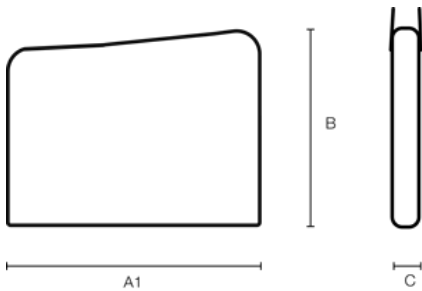

B&W BIKE.SACK

Artikelnummer: 96250/N

A (A1):	1200 mm
B:	850 mm
C:	230 mm
A (A1) innen:	1200 mm
B innen:	850 mm
C innen:	230 mm
D (Deckel) innen:	mm
E (Boden) innen:	mm

Produkteigenschaften

LaufRadgröße	26“ 27,5“ 28“ 29“
Produktgruppe	#bike.bags
Material	Polyester