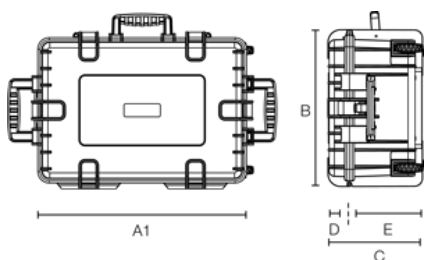

## B&W OUTDOOR.CASE TYPE 6600

Artikelnummer: 6600/B

	zwei Ösen für Schlösser (Ø 7 mm)		staubdicht
	wasserdicht nach IP67		30 Jahre Garantie
	extrem robust		gummierter Tragegriff
	leicht zu öffnende Schlösser		stapelbar
	temperaturstabil		Teleskopgriff
	flugtauglich		

A (A1):	<b>550 mm</b>
B:	<b>350 mm</b>
C:	<b>225 mm</b>
A (A1) innen:	<b>500 mm</b>
B innen:	<b>285 mm</b>
C innen:	<b>185 mm</b>
D (Deckel) innen:	<b>40 mm</b>
E (Boden) innen:	<b>145 mm</b>

### Produkteigenschaften

Innenausstattung	leer vorgestanzter Würfelschaum (SI) variable Facheinteilung (RPD)
Zertifikate	UN 3090/91 UN 3480/81 ATA 300 MIL-STD-801G IP67 STANAG 4280 DEF STAN 81-41
Material	PP
Volumen (L)	26,0