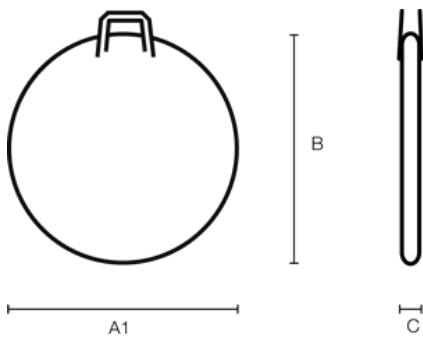

## B&W DOUBLE WHEEL.GUARD M

Artikelnummer: 96812/black

A (A1):	mm
B:	690 mm
C:	150 mm
A (A1) innen:	mm
B innen:	mm
C innen:	mm
D (Deckel) innen:	mm
E (Boden) innen:	mm

### Produkteigenschaften

LaufRadgröße	26" 28"
Material	Polyester