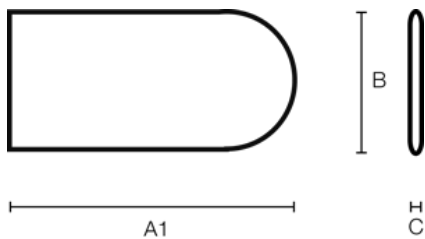

B&W CHAIN.GUARD

Artikelnummer: 96350

leicht verstaubar

schützt Kette & Schaltwerk

extrem robust

A (A1): **610 mm**

B: **295 mm**

C: **10 mm**

A (A1) innen: **610 mm**

B innen: **295 mm**

C innen: **10 mm**

D (Deckel) innen: **mm**

E (Boden) innen: **mm**

Produkteigenschaften

Produktgruppe	#bike.accessoires
Material	Polyester