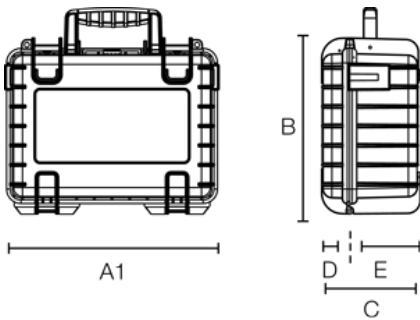

## B&W OUTDOOR.CASE TYPE 1000

Artikelnummer: 1000/O

	zwei Ösen für Schlösser (Ø 4,5 mm)		staubdicht
	wasserdicht nach IP67		30 Jahre Garantie
	extrem robust		gummierter Tragegriff
	leicht zu öffnende Schlösser		stapelbar
	temperaturstabil		flugtauglich

A (A1):	<b>270 mm</b>
B:	<b>215 mm</b>
C:	<b>105 mm</b>
A (A1) innen:	<b>250 mm</b>
B innen:	<b>175 mm</b>
C innen:	<b>95 mm</b>
D (Deckel) innen:	<b>25 mm</b>
E (Boden) innen:	<b>70 mm</b>

### Produkteigenschaften

Innenausstattung	leer vorgestanzter Würfelschaum (SI) variable Facheinteilung (RPD)
Zertifikate	UN 3090/91 UN 3480/81 ATA 300 MIL-STD-801G IP67 STANAG 4280 DEF STAN 81-41
Material	PP
Volumen (L)	4,1