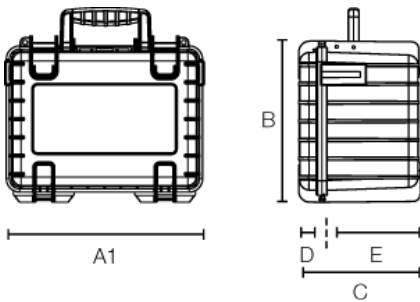

leicht zu öffnende  
Schlösser

stapelbar

temperaturstabil

flugtauglich

A (A1):	<b>270 mm</b>
B:	<b>215 mm</b>
C:	<b>165 mm</b>
A (A1) innen:	<b>250 mm</b>
B innen:	<b>175 mm</b>
C innen:	<b>155 mm</b>
D (Deckel) innen:	<b>25 mm</b>
E (Boden) innen:	<b>130 mm</b>

### Produkteigenschaften

Innenausstattung	leer vorgestanzter Würfelschaum (SI) variable Facheinteilung (RPD)
Zertifikate	UN 3090/91 UN 3480/81 ATA 300 MIL-STD-801G IP67 STANAG 4280 DEF STAN 81-41
Material	PP
Volumen (L)	6,6