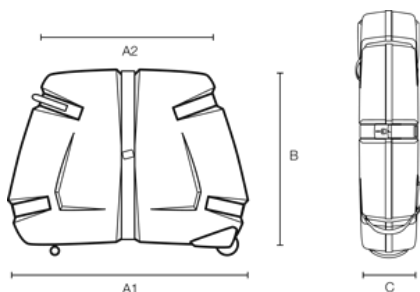

B&W BIKE.BOX 2.0

Artikelnummer: 96500

4 Leichtlaufrollen
(2x 360° drehbar,
2x fest)

abnehmbare
Deckelschale

abschließbar mit
TSA Schloss

selbstspannendes
Gurtsystem

A (A1):	1190 mm
B:	890 mm
C:	295 mm
A (A1) innen:	1150 mm
B innen:	810 mm
C innen:	280 mm
D (Deckel) innen:	mm
E (Boden) innen:	mm

Produkteigenschaften

Laufgradgröße	26“ 27,5“ 28“ 29“
Produktgruppe	#bike.cases
Material	ABS
Mountainbikes	Hardtail (Rahmengröße ≤ 46 cm)
Renn- & Triathlonräder	Rahmengröße ≤ 62 cm