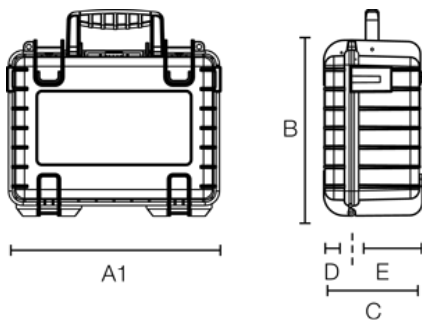

## B&W OUTDOOR.CASES TYPE 4000

Artikelnummer: 4000/B

	zwei Ösen für Schlösser (Ø 7 mm)		staubdicht
	wasserdicht nach IP67		30 Jahre Garantie
	extrem robust		gummierter Tragegriff
	leicht zu öffnende Schlösser		stapelbar
	temperaturstabil		flugtauglich

A (A1):	<b>420 mm</b>
B:	<b>325 mm</b>
C:	<b>180 mm</b>
A (A1) innen:	<b>385 mm</b>
B innen:	<b>265 mm</b>
C innen:	<b>165 mm</b>
D (Deckel) innen:	<b>45 mm</b>
E (Boden) innen:	<b>120 mm</b>

### Produkteigenschaften

Innenausstattung	leer vorgestanzter Würfelschaum (SI) variable Facheinteilung (RPD)
Zertifikate	UN 3090/91 UN 3480/81 ATA 300 MIL-STD-801G IP67 STANAG 4280 DEF STAN 81-41
Material	PP
Volumen (L)	16,6