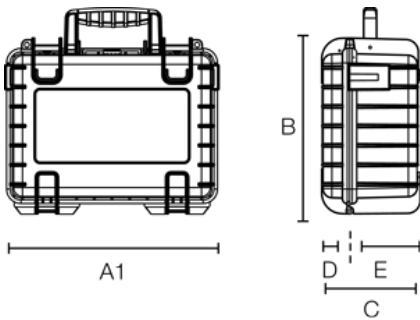

B&W OUTDOOR.CASE TYPE 6040

Artikelnummer: 6040/B

	zwei Ösen für Schlösser (Ø 7 mm)		staubdicht
	wasserdicht nach IP67		30 Jahre Garantie
	extrem robust		gummierter Tragegriff
	leicht zu öffnende Schlösser		stapelbar
	temperaturstabil		flugtauglich

A (A1):	510 mm
B:	420 mm
C:	150 mm
A (A1) innen:	475 mm
B innen:	350 mm
C innen:	130 mm
D (Deckel) innen:	50 mm
E (Boden) innen:	80 mm

Produkteigenschaften

Innenausstattung	leer vorgestanzter Würfelschaum (SI)
Zertifikate	UN 3090/91 UN 3480/81 ATA 300 MIL-STD-801G IP67 STANAG 4280 DEF STAN 81-41
Material	PP
Volumen (L)	21,0