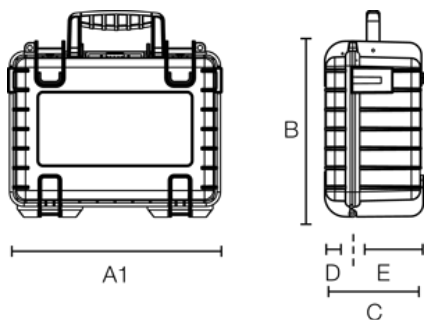

stapelbar

temperaturstabil

staubdicht

flugtauglich

A (A1): **510 mm**

B: **420 mm**

C: **215 mm**

A (A1) innen: **475 mm**

B innen: **350 mm**

C innen: **200 mm**

D (Deckel) innen: **50 mm**

E (Boden) innen: **150 mm**

Produkteigenschaften

Zertifikate UN 3090/91 UN 3480/81 DEF STAN
81-41 MIL-STD-801G IP67 STANAG
4280 ATA 300

Material PP

Volumen (L) 32,6