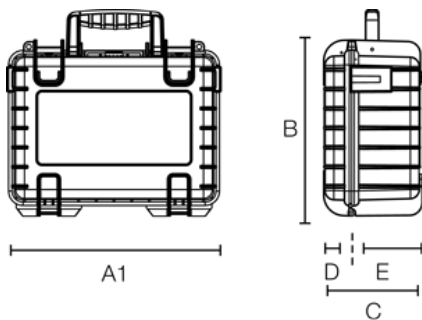

B&W OUTDOOR.CASE TYPE 3000

Artikelnummer: 3000/O

	zwei Ösen für Schlösser (Ø 7 mm)		staubdicht
	wasserdicht nach IP67		30 Jahre Garantie
	extrem robust		gummierter Tragegriff
	leicht zu öffnende Schlösser		stapelbar
	temperaturstabil		flugtauglich

A (A1):	365 mm
B:	295 mm
C:	170 mm
A (A1) innen:	330 mm
B innen:	235 mm
C innen:	150 mm
D (Deckel) innen:	40 mm
E (Boden) innen:	110 mm

Produkteigenschaften

Innenausstattung	leer vorgestanzter Würfelschaum (SI) variable Facheinteilung (RPD)
Zertifikate	UN 3090/91 UN 3480/81 ATA 300 MIL-STD-801G IP67 STANAG 4280 DEF STAN 81-41
Material	PP
Volumen (L)	11,7