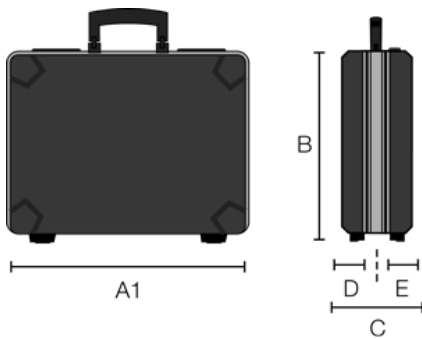

## B&W TOOL.CASE BASE

Artikelnummer: 120.02/L

Zahenschloss

Dokumentenfach

A (A1):	492 mm
B:	420 mm
C:	194 mm
A (A1) innen:	463 mm
B innen:	355 mm
C innen:	171 mm
D (Deckel) innen:	76 mm
E (Boden) innen:	95 mm

### Produkteigenschaften

Volumen (L)	28,1
Material	ABS
Produktgruppe	profi.bags
Ausstattungs-möglichkeiten	LOOPS MODUL POCKETS
Zuladung (kg)	25