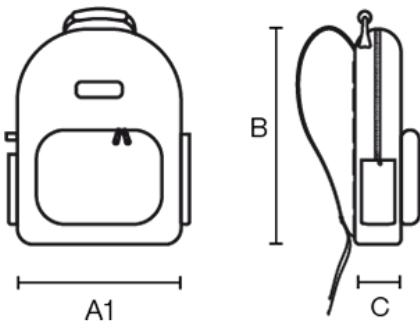

B&W TOOL.CASE MOVE

Artikelnummer: 116.02

Dokumentenfach

A (A1):	320 mm
B:	430 mm
C:	200 mm
A (A1) innen:	290 mm
B innen:	400 mm
C innen:	180 mm
D (Deckel) innen:	mm
E (Boden) innen:	mm

Produkteigenschaften

Volumen (L)	21
Produktgruppe	tec.bags
Ausstattungsöglichkeiten	POCKETS
Zuladung (kg)	12
Material	Polyester