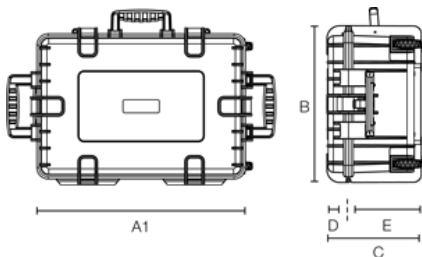

B&W OUTDOOR.CASE TYPE 6800

Artikelnummer: 6800/B

	zwei Ösen für Schlösser (Ø 7 mm)		leicht zu öffnende Schlösser
	Teleskopgriff		temperaturstabil
	stapelbar		extrem robust
	gummierter Tragegriff		30 Jahre Garantie
	wasserdicht nach IP67		staubdicht
	flugtauglich		

A (A1):	660 mm
B:	490 mm
C:	335 mm
A (A1) innen:	585 mm
B innen:	415 mm
C innen:	295 mm
D (Deckel) innen:	50 mm
E (Boden) innen:	245 mm

Produkteigenschaften

Innenausstattung	leer vorgestanzter Würfelschaum (SI) variable Facheinteilung (RPD)
Zubehör geeignet für	type 6800
Zertifikate	UN 3090/91 UN 3480/81 ATA 300 MIL-STD-801G IP67 STANAG 4280 DEF STAN 81-41