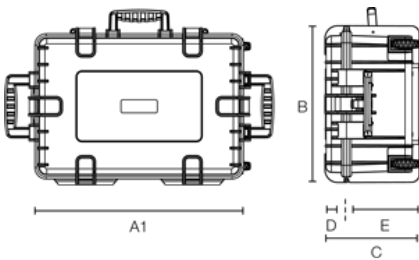

leicht zu öffnende
Schlösser

stapelbar

temperaturstabil

flugtauglich

A (A1):	660 mm
B:	490 mm
C:	230 mm
A (A1) innen:	585 mm
B innen:	415 mm
C innen:	210 mm
D (Deckel) innen:	50 mm
E (Boden) innen:	160 mm

Produkteigenschaften

Innenausstattung	leer vorgestanzter Würfelschaum (SI) variable Facheinteilung (RPD)
Zertifikate	UN 3090/91 UN 3480/81 ATA 300 MIL-STD-801G IP67 STANAG 4280 DEF STAN 81-41
Material	PP
Volumen (L)	51,0