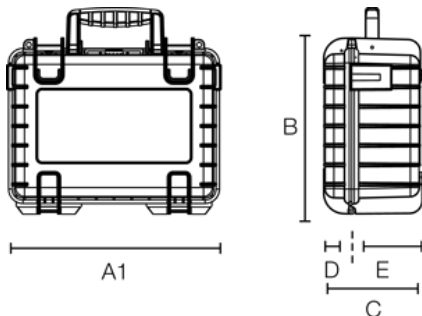

TYPE 1000 GOPRO 9/10/11/12 | TRANSPORTKOFFER

Artikelnummer: 1000/B/GoPro9

zwei Ösen für
Schlösser (Ø 4,5
mm)

wasserdicht nach
IP67

30 Jahre Garantie

extrem robust

gummierter
Tragegriff

leicht zu öffnende
Schlösser

stapelbar

temperaturstabil

staubdicht

flugtauglich

A (A1):	270 mm
B:	215 mm
C:	105 mm
A (A1) innen:	250 mm
B innen:	175 mm
C innen:	95 mm
D (Deckel) innen:	25 mm
E (Boden) innen:	70 mm

Produkteigenschaften

Zertifikate UN 3090/91 UN 3480/81 DEF STAN
81-41 MIL-STD-801G IP67 STANAG
4280 ATA 300

Material PP

Volumen (L) 4,1