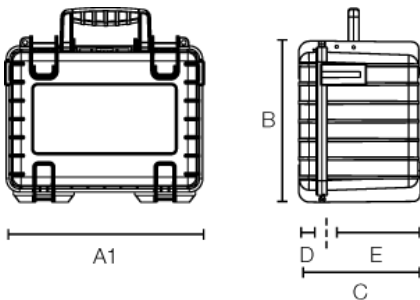

stapelbar

temperaturstabil

staubdicht

flugtauglich

A (A1):	270 mm
B:	215 mm
C:	165 mm
A (A1) innen:	250 mm
B innen:	175 mm
C innen:	155 mm
D (Deckel) innen:	25 mm
E (Boden) innen:	130 mm

Produkteigenschaften

Zertifikate UN 3090/91 UN 3480/81 DEF STAN
81-41 MIL-STD-801G IP67 STANAG
4280 ATA 300

Material PP

Volumen (L) 6,6