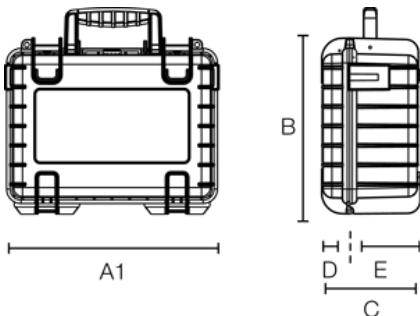

stapelbar

temperaturstabil

staubdicht

flugtauglich

A (A1): **365 mm**

B: **295 mm**

C: **170 mm**

A (A1) innen: **330 mm**

B innen: **235 mm**

C innen: **150 mm**

D (Deckel) innen: **40 mm**

E (Boden) innen: **110 mm**