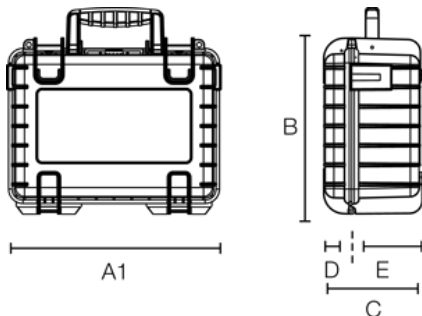

stapelbar

temperaturstabil

staubdicht

flugtauglich

A (A1):	<b>420 mm</b>
B:	<b>325 mm</b>
C:	<b>180 mm</b>
A (A1) innen:	<b>385 mm</b>
B innen:	<b>265 mm</b>
C innen:	<b>165 mm</b>
D (Deckel) innen:	<b>45 mm</b>
E (Boden) innen:	<b>120 mm</b>

### Produkteigenschaften

Zertifikate	UN 3090/91 UN 3480/81 DEF STAN 81-41 MIL-STD-801G IP67 STANAG 4280 ATA 300
Material	PP
Volumen (L)	16,6