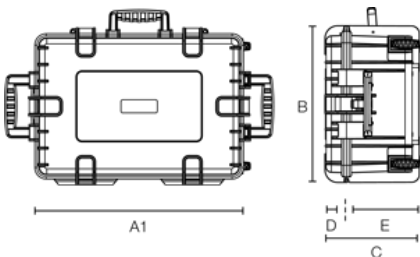

## B&W OUTDOOR.CASE TYP 7200

Artikelnummer: 7200/B

	zwei Ösen für Schlösser (Ø 7 mm)		leicht zu öffnende Schlösser
	abschließbar		30 Jahre Garantie
	temperaturstabil		flugtauglich
	stapelbar		gummierter Tragegriff
	extrem robust		wasserdicht nach IP67
	staubdicht		

A (A1):	<b>1150 mm</b>
B:	<b>500 mm</b>
C:	<b>210 mm</b>
A (A1) innen:	<b>1080 mm</b>
B innen:	<b>430 mm</b>
C innen:	<b>190 mm</b>
D (Deckel) innen:	<b>50 mm</b>
E (Boden) innen:	<b>140 mm</b>

### Produkteigenschaften

Innenausstattung	leer
Zubehör geeignet für type 7200	
Zertifikate	ATA 300 DEF STAN 81-41 IP67 MIL-STD-801G
Material	PP
Volumen (L)	86,0