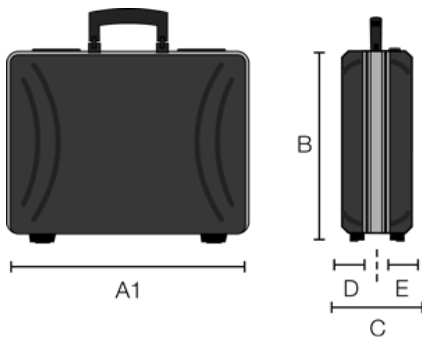

B&W TOOL.CASE ORCA

Artikelnummer: 115.05/P-G

Flugtauglich

Dokumentenfach

Teleskopgriff

Zahlschloss

extrem robust

A (A1):	533 mm
B:	440 mm
C:	280 mm
A (A1) innen:	500 mm
B innen:	372 mm
C innen:	228 mm
D (Deckel) innen:	110 mm
E (Boden) innen:	122 mm