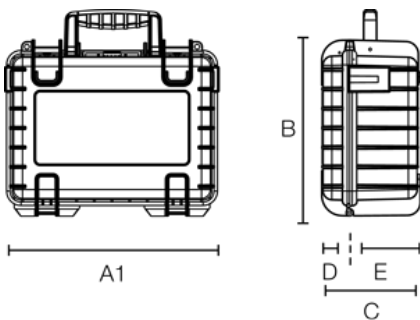

leicht zu öffnende
Schlösser

flugtauglich

30 Jahre Garantie

zwei Ösen für
Schlösser (Ø 4,5
mm)

A (A1): **270 mm**

B: **215 mm**

C: **105 mm**

A (A1) innen: **250 mm**

B innen: **175 mm**

C innen: **95 mm**

D (Deckel) innen: **25 mm**

E (Boden) innen: **70 mm**

Produkteigenschaften

Anwendung Drohne

Zertifikate ATA 300 DEF STAN 81-41 STANAG
4280 IP67 MIL-STD-801G