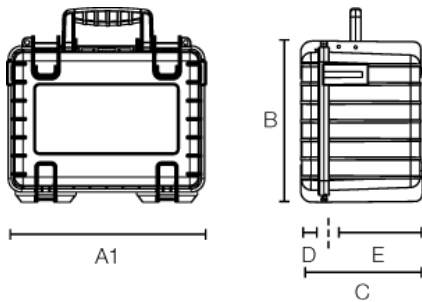

leicht zu öffnende  
Schlösser

flugtauglich

30 Jahre Garantie

zwei Ösen für  
Schlösser (Ø 4,5  
mm)

A (A1):	<b>270 mm</b>
B:	<b>215 mm</b>
C:	<b>165 mm</b>
A (A1) innen:	<b>250 mm</b>
B innen:	<b>175 mm</b>
C innen:	<b>155 mm</b>
D (Deckel) innen:	<b>25 mm</b>
E (Boden) innen:	<b>130 mm</b>