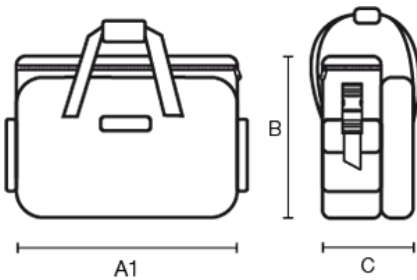

B&W TOOL.BAG TEX.223

Artikelnummer: 116.70

Dokumentenfach

A (A1):	445 mm
B:	320 mm
C:	270 mm
A (A1) innen:	mm
B innen:	mm
C innen:	mm
D (Deckel) innen:	mm
E (Boden) innen:	mm

Produkteigenschaften

Volumen (L)	22,3
Produktgruppe	tec.bags
Ausstattungs­möglichkeiten	LOOPS POCKETS
Zuladung (kg)	12
Material	Polyester