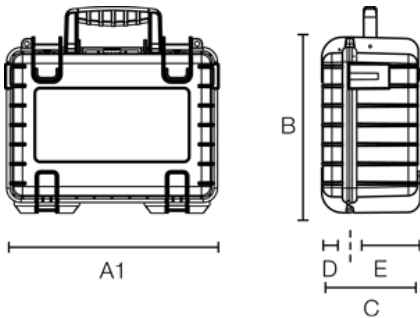

## B&W TOOL.CASE JET 5000

Artikelnummer: 117.17/P

Flugtauglich

Ösen für  
Vorhängeschloss

temperaturstabil

Dokumentenfach

stapelbar

extrem robust

A (A1):	<b>470 mm</b>
B:	<b>367 mm</b>
C:	<b>187 mm</b>
A (A1) innen:	<b>416 mm</b>
B innen:	<b>287 mm</b>
C innen:	<b>160 mm</b>
D (Deckel) innen:	<b>45 mm</b>
E (Boden) innen:	<b>110 mm</b>

### Produkteigenschaften

Volumen (L)	19,1
Material	PP
Produktgruppe	tough.cases
Ausstattungsöglichkeiten	LOOPS POCKETS
Zuladung (kg)	25