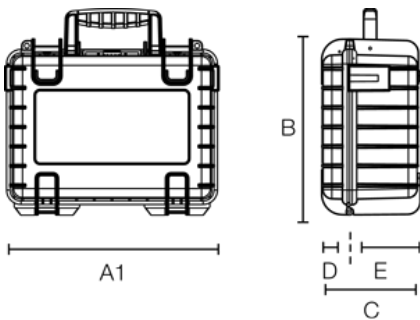

B&W TOOL.CASE JET 6000

Artikelnummer: 117.18/P

Flugtauglich

Ösen für
Vorhängeschloss

temperaturstabil

Dokumentenfach

stapelbar

extrem robust

A (A1):	512 mm
B:	418 mm
C:	216 mm
A (A1) innen:	458 mm
B innen:	337 mm
C innen:	190 mm
D (Deckel) innen:	45 mm
E (Boden) innen:	145 mm

Produkteigenschaften

Volumen (L)	29,3
Material	PP
Produktgruppe	tough.cases
Ausstattungs-möglichkeiten	LOOPS POCKETS
Zuladung (kg)	25