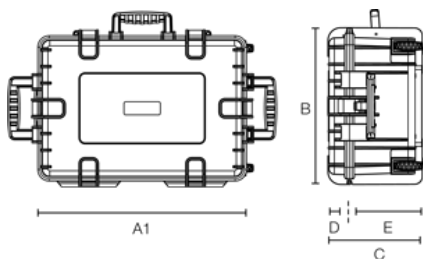

B&W TOOL.CASE JUMBO 6600

Artikelnummer: 117.20/P-G

Flugtauglich

Dokumentenfach

Teleskopgriff

A (A1):	550 mm
B:	350 mm
C:	225 mm
A (A1) innen:	500 mm
B innen:	285 mm
C innen:	185 mm
D (Deckel) innen:	mm
E (Boden) innen:	mm

Produkteigenschaften

Volumen (L)	26,4
Material	PP
Produktgruppe	tough.cases
Ausstattungs-möglichkeiten	LOOPS POCKETS
Zuladung (kg)	25