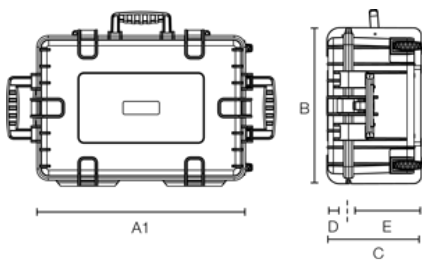

B&W TOOL.CASE JUMBO 6700

Artikelnummer: 117.19/P-G

Flugtauglich

Ösen für
Vorhängeschloss

temperaturstabil

Teleskopgriff

Dokumentenfach

stapelbar

extrem robust

A (A1): **602 mm**

B: **426 mm**

C: **261 mm**

A (A1) innen: **539 mm**

B innen: **359 mm**

C innen: **225 mm**

D (Deckel) innen: **50 mm**

E (Boden) innen: **175 mm**

Produkteigenschaften

Volumen (L)	43,5
Material	PP
Produktgruppe	tough.cases
Ausstattungs­möglichkeiten	LOOPS POCKETS
Zuladung (kg)	35