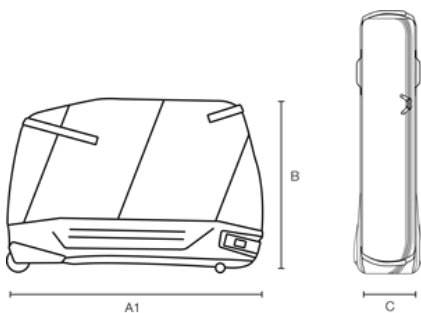

## B&W BIKE.BAG 2.0

Artikelnummer: 96900

4 Leichtlaufrollen  
(2x 360° drehbar,  
2x fest)

A (A1):	<b>1360 mm</b>
B:	<b>854 mm</b>
C:	<b>297 mm</b>
A (A1) innen:	<b>1350 mm</b>
B innen:	<b>810 mm</b>
C innen:	<b>280 mm</b>
D (Deckel) innen:	<b>mm</b>
E (Boden) innen:	<b>mm</b>

### Produkteigenschaften

Laufgradgröße	26“ 27,5“ 28“ 29“
Produktgruppe	#bike.bags
Material	ABS & Ripstop-Polyester
Mountainbikes	Downhill Fullsuspension Hardtail
Renn- & Triathlonräder	mit integrierter Sattelstütze Rahmengröße ≤ 62 cm
Trekkingräder	Trekkingräder