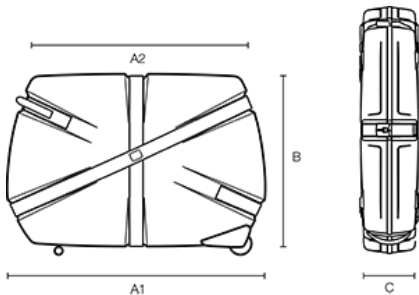

## B&W BIKE.GUARD CURV®

Artikelnummer: 96015

4 Leichtlaufrollen  
(2x 360° drehbar,  
2x fest)

abnehmbare  
Deckelschale

abschließbar mit  
TSA Schloss

A (A1):	<b>1310 mm</b>
B:	<b>910 mm</b>
C:	<b>315 mm</b>
A (A1) innen:	<b>1300 mm</b>
B innen:	<b>840 mm</b>
C innen:	<b>285 mm</b>
D (Deckel) innen:	<b>mm</b>
E (Boden) innen:	<b>mm</b>

### Produkteigenschaften

Laufgradgröße	26" 27,5" 28" 29"
Produktgruppe	#bike.cases
Material	eigenverstärktes PP (Curv®)
Mountainbikes	Fullsuspension Hardtail
Renn- & Triathlonräder	mit integrierter Sattelstütze Rahmengröße > 62 cm Rahmengröße ≤ 62 cm